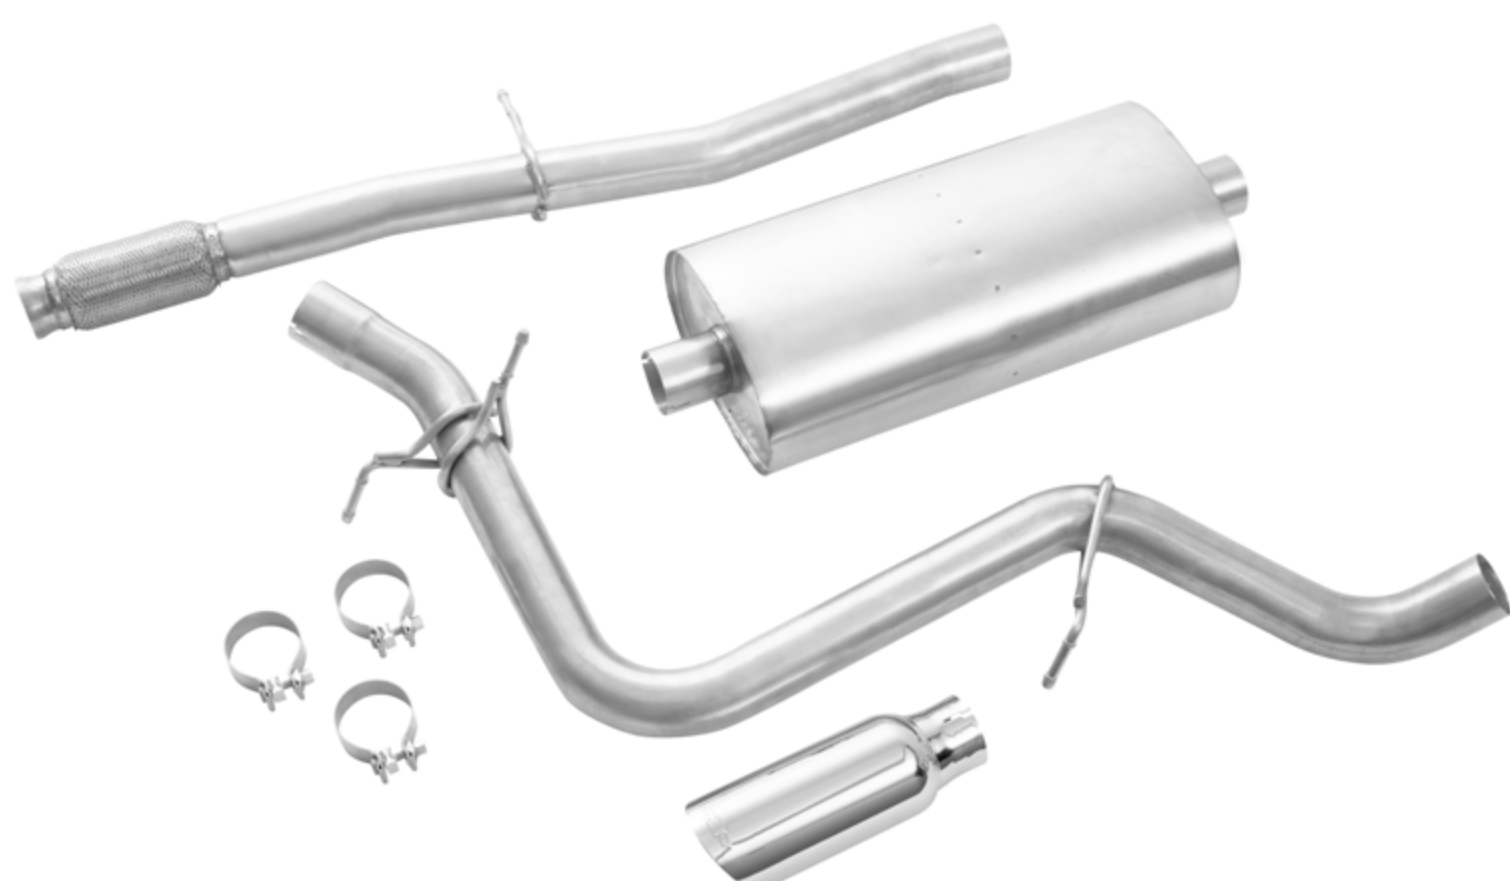

Todas las versiones

Sistema de escape de salida única de 5.3 L corta con punta pulida y emblema Chevrolet

NP 84964738

0.5 h

Instalación

Local

Envío

LT 4X2 y LT 4X4