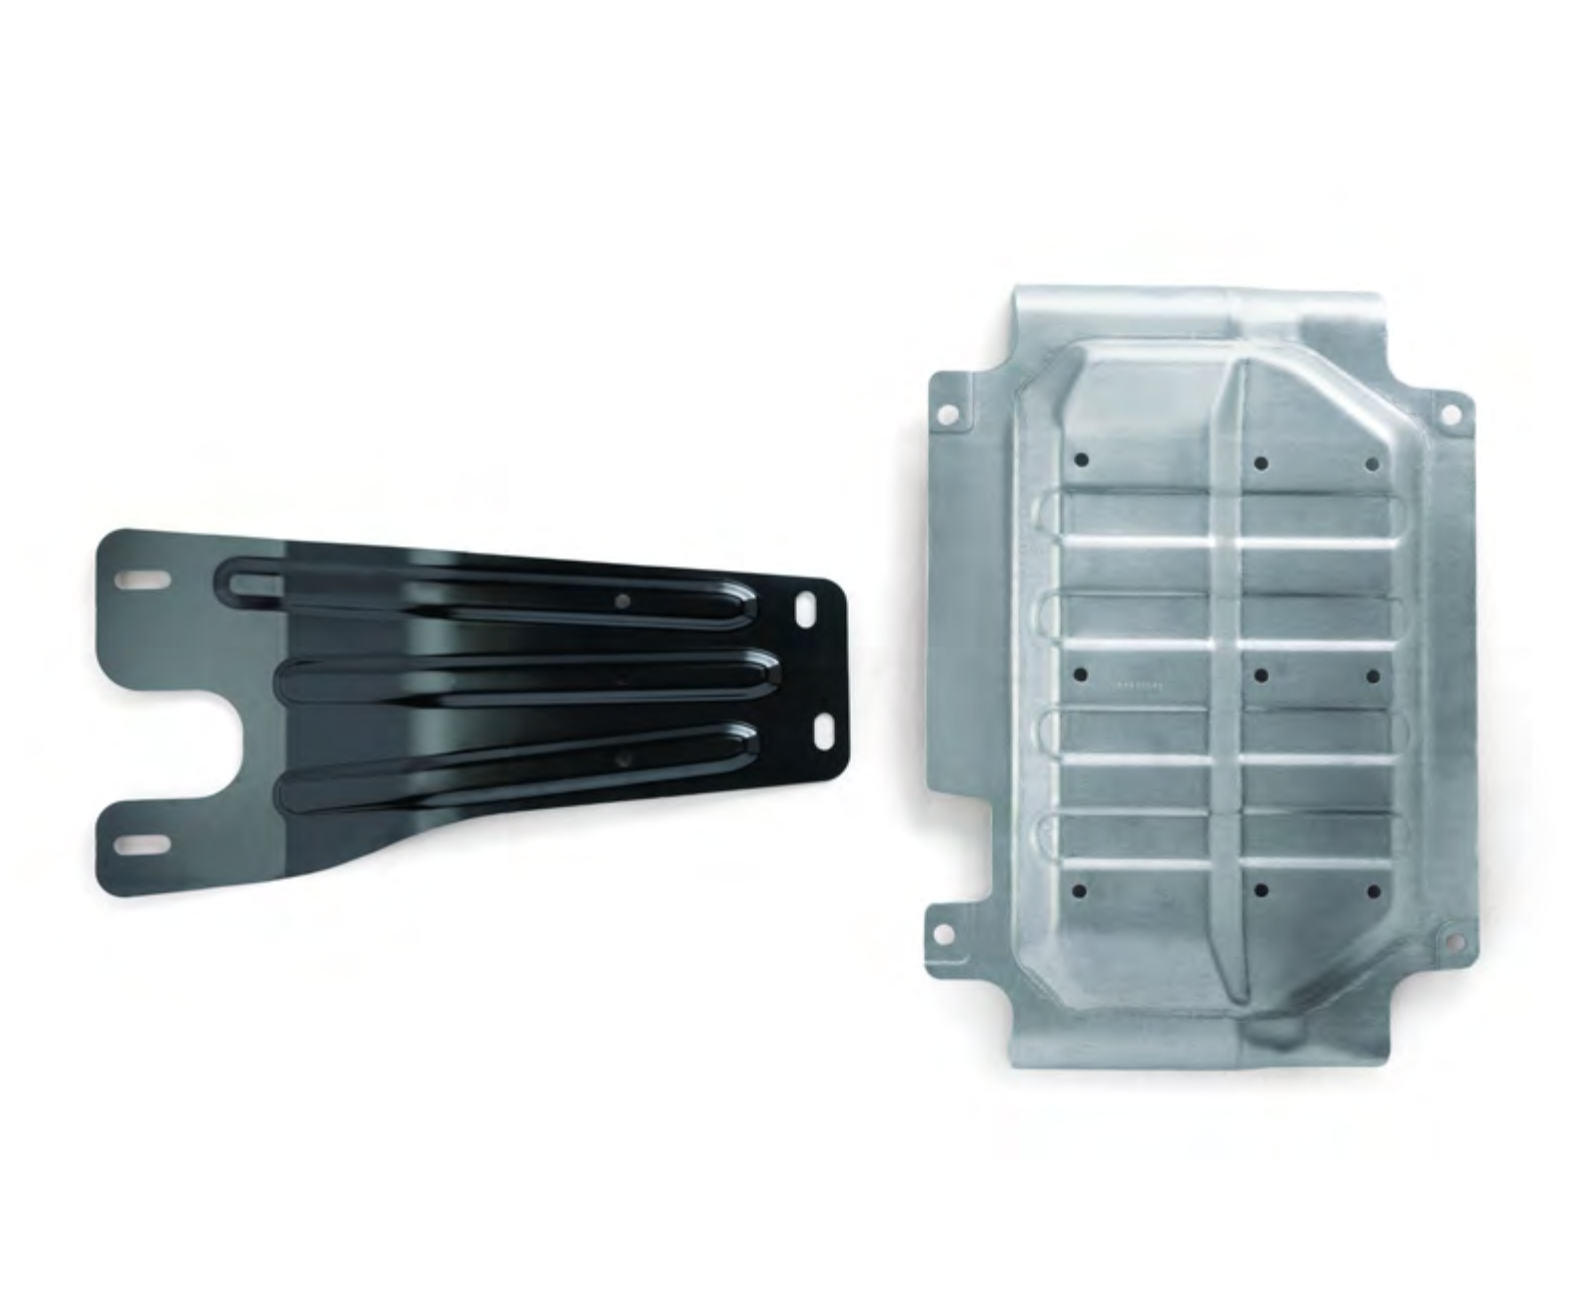

RST, ZR2 y High Country

Portaplacas

NP 93754298

0.1 h

Instalación

Local

Envío

Todas las versiones